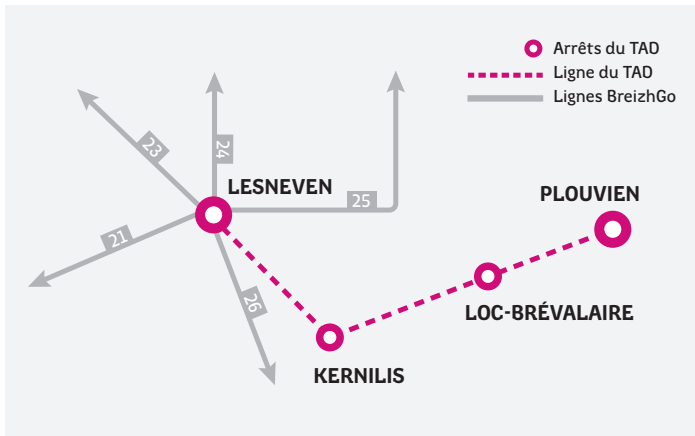

TAD
221

EN SAVOIR PLUS

RENSEIGNEMENTS

Site internet : www.breizhgo.bzh

02 99 300 300 Prix d'un appel local

Du lundi au samedi de 8 h à 20 h

Contactez-nous via le formulaire en ligne :
www.breizhgo.bzh/nous-contacter

La Région Bretagne et la Communauté de Communes de Lesneven Côte des Légendes vous proposent des services de transports collectifs à la demande (TAD) en complément des services existants.

TAD
221

TRANSPORT À LA DEMANDE
Des services toute l'année

Horaires valables du
2 septembre au 7 décembre 2024

sous réserve de modifications

PLOUVIEN |
LESNEVEN