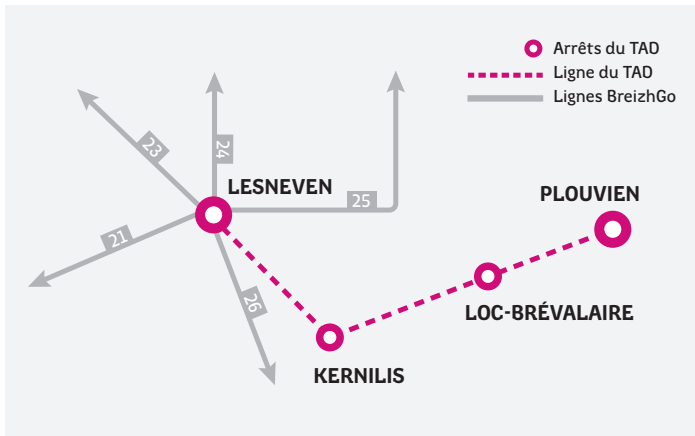

TAD
221

EN SAVOIR PLUS

RENSEIGNEMENTS

Site internet : www.breizhgo.bzh

02 99 300 300 Prix d'un appel local

Du lundi au samedi de 8 h à 20 h

Contactez-nous via le formulaire en ligne :
www.breizhgo.bzh/nous-contacter

La Région Bretagne et la Communauté de Communes de Lesneven Côte des Légendes vous proposent des services de transports collectifs à la demande (TAD) en complément des services existants.

TAD
221

TRANSPORT À LA DEMANDE
Des services toute l'année

Horaires valables du
4 septembre 2023 au 5 juillet 2024

sous réserve de modifications

PLOUVIEN |
LESNEVEN