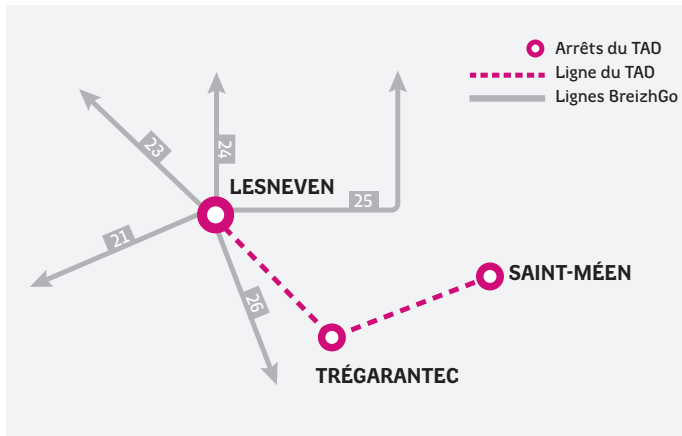

TAD
261

EN SAVOIR PLUS

RENSEIGNEMENTS

Site internet : www.breizhgo.bzh

02 99 300 300 Prix d'un appel local

Du lundi au samedi de 8 h à 20 h

Contactez-nous via le formulaire en ligne :
www.breizhgo.bzh/nous-contacter

La Région Bretagne et la Communauté de Communes de Lesneven Côte des Légendes vous proposent des services de transports collectifs à la demande (TAD) en complément des services existants.

TAD
261

TRANSPORT À LA DEMANDE
Des services toute l'année

Horaires valables du
4 septembre 2023 au 5 juillet 2024

sous réserve de modifications

SAINT-MÉEN |
TRÉGARANTEC
| LESNEVEN